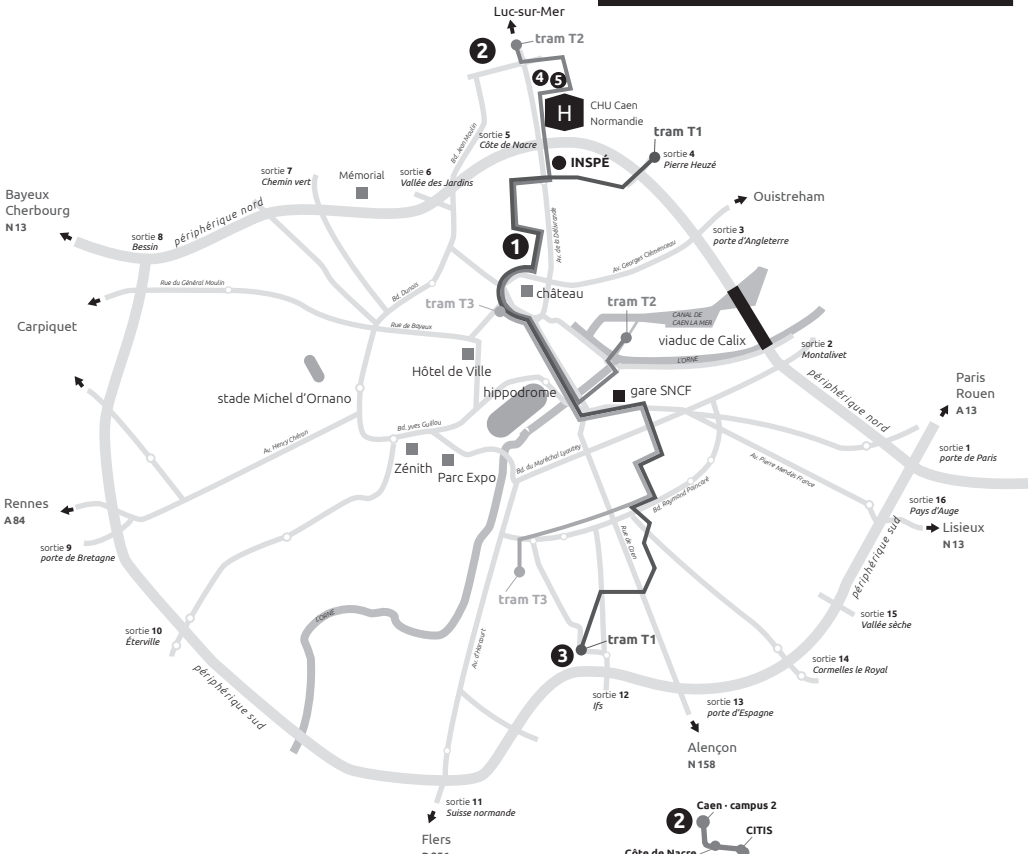

UNIVERSITÉ CAEN NORMANDIE

PLAN

CAMPUS INSPE

INSPE · Institut national supérieur
du professorat et de l'éducation
Normandie · Caen

CAEN ACCÈS AUX CAMPUS

● **campus universitaires**

- tram T1
- tram T2
- tram T3